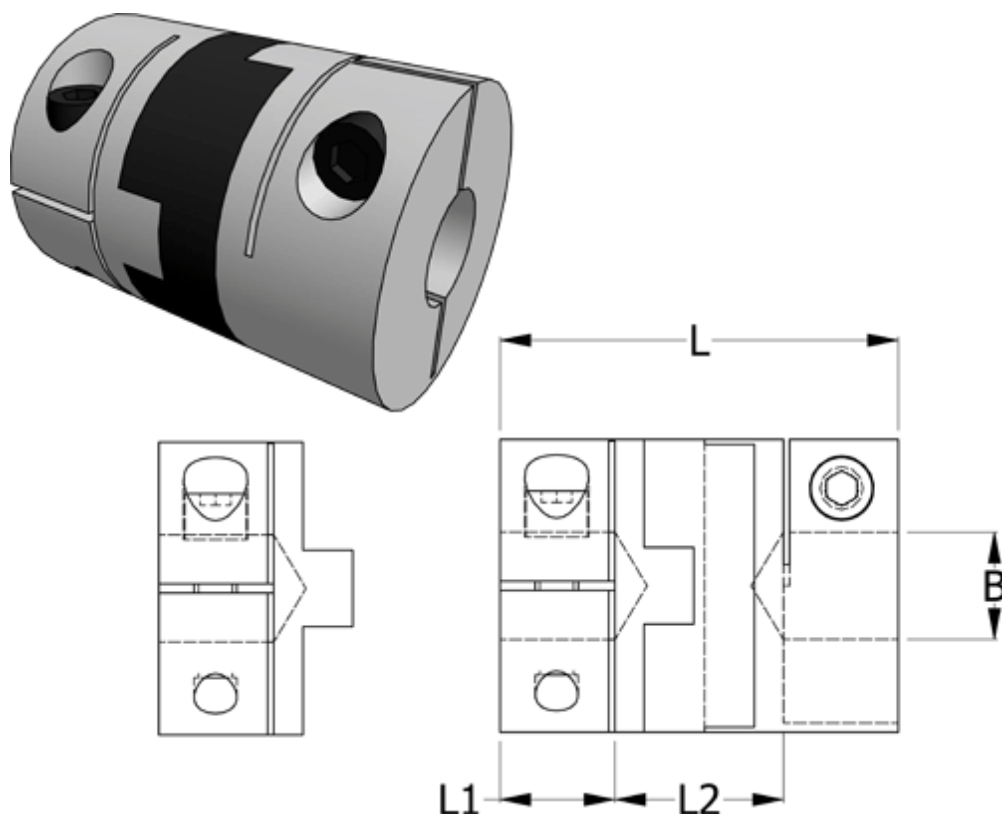

Varenummer: 33212453328
Beskrivelse: Oldham koblingsnav 245.33.28 ALU
med klemnav, boring 8 mm

Mål

B1	= 8
D	= 33.3
L	= 48
L1	= 13
L2	= 22

Moment
(Nm) = 9

Note: = Overnævnte varenr. er kun for et koblingsnav. Der går 2 koblingsnav og 1 element til 1 komplet kobling

Skrue = M4